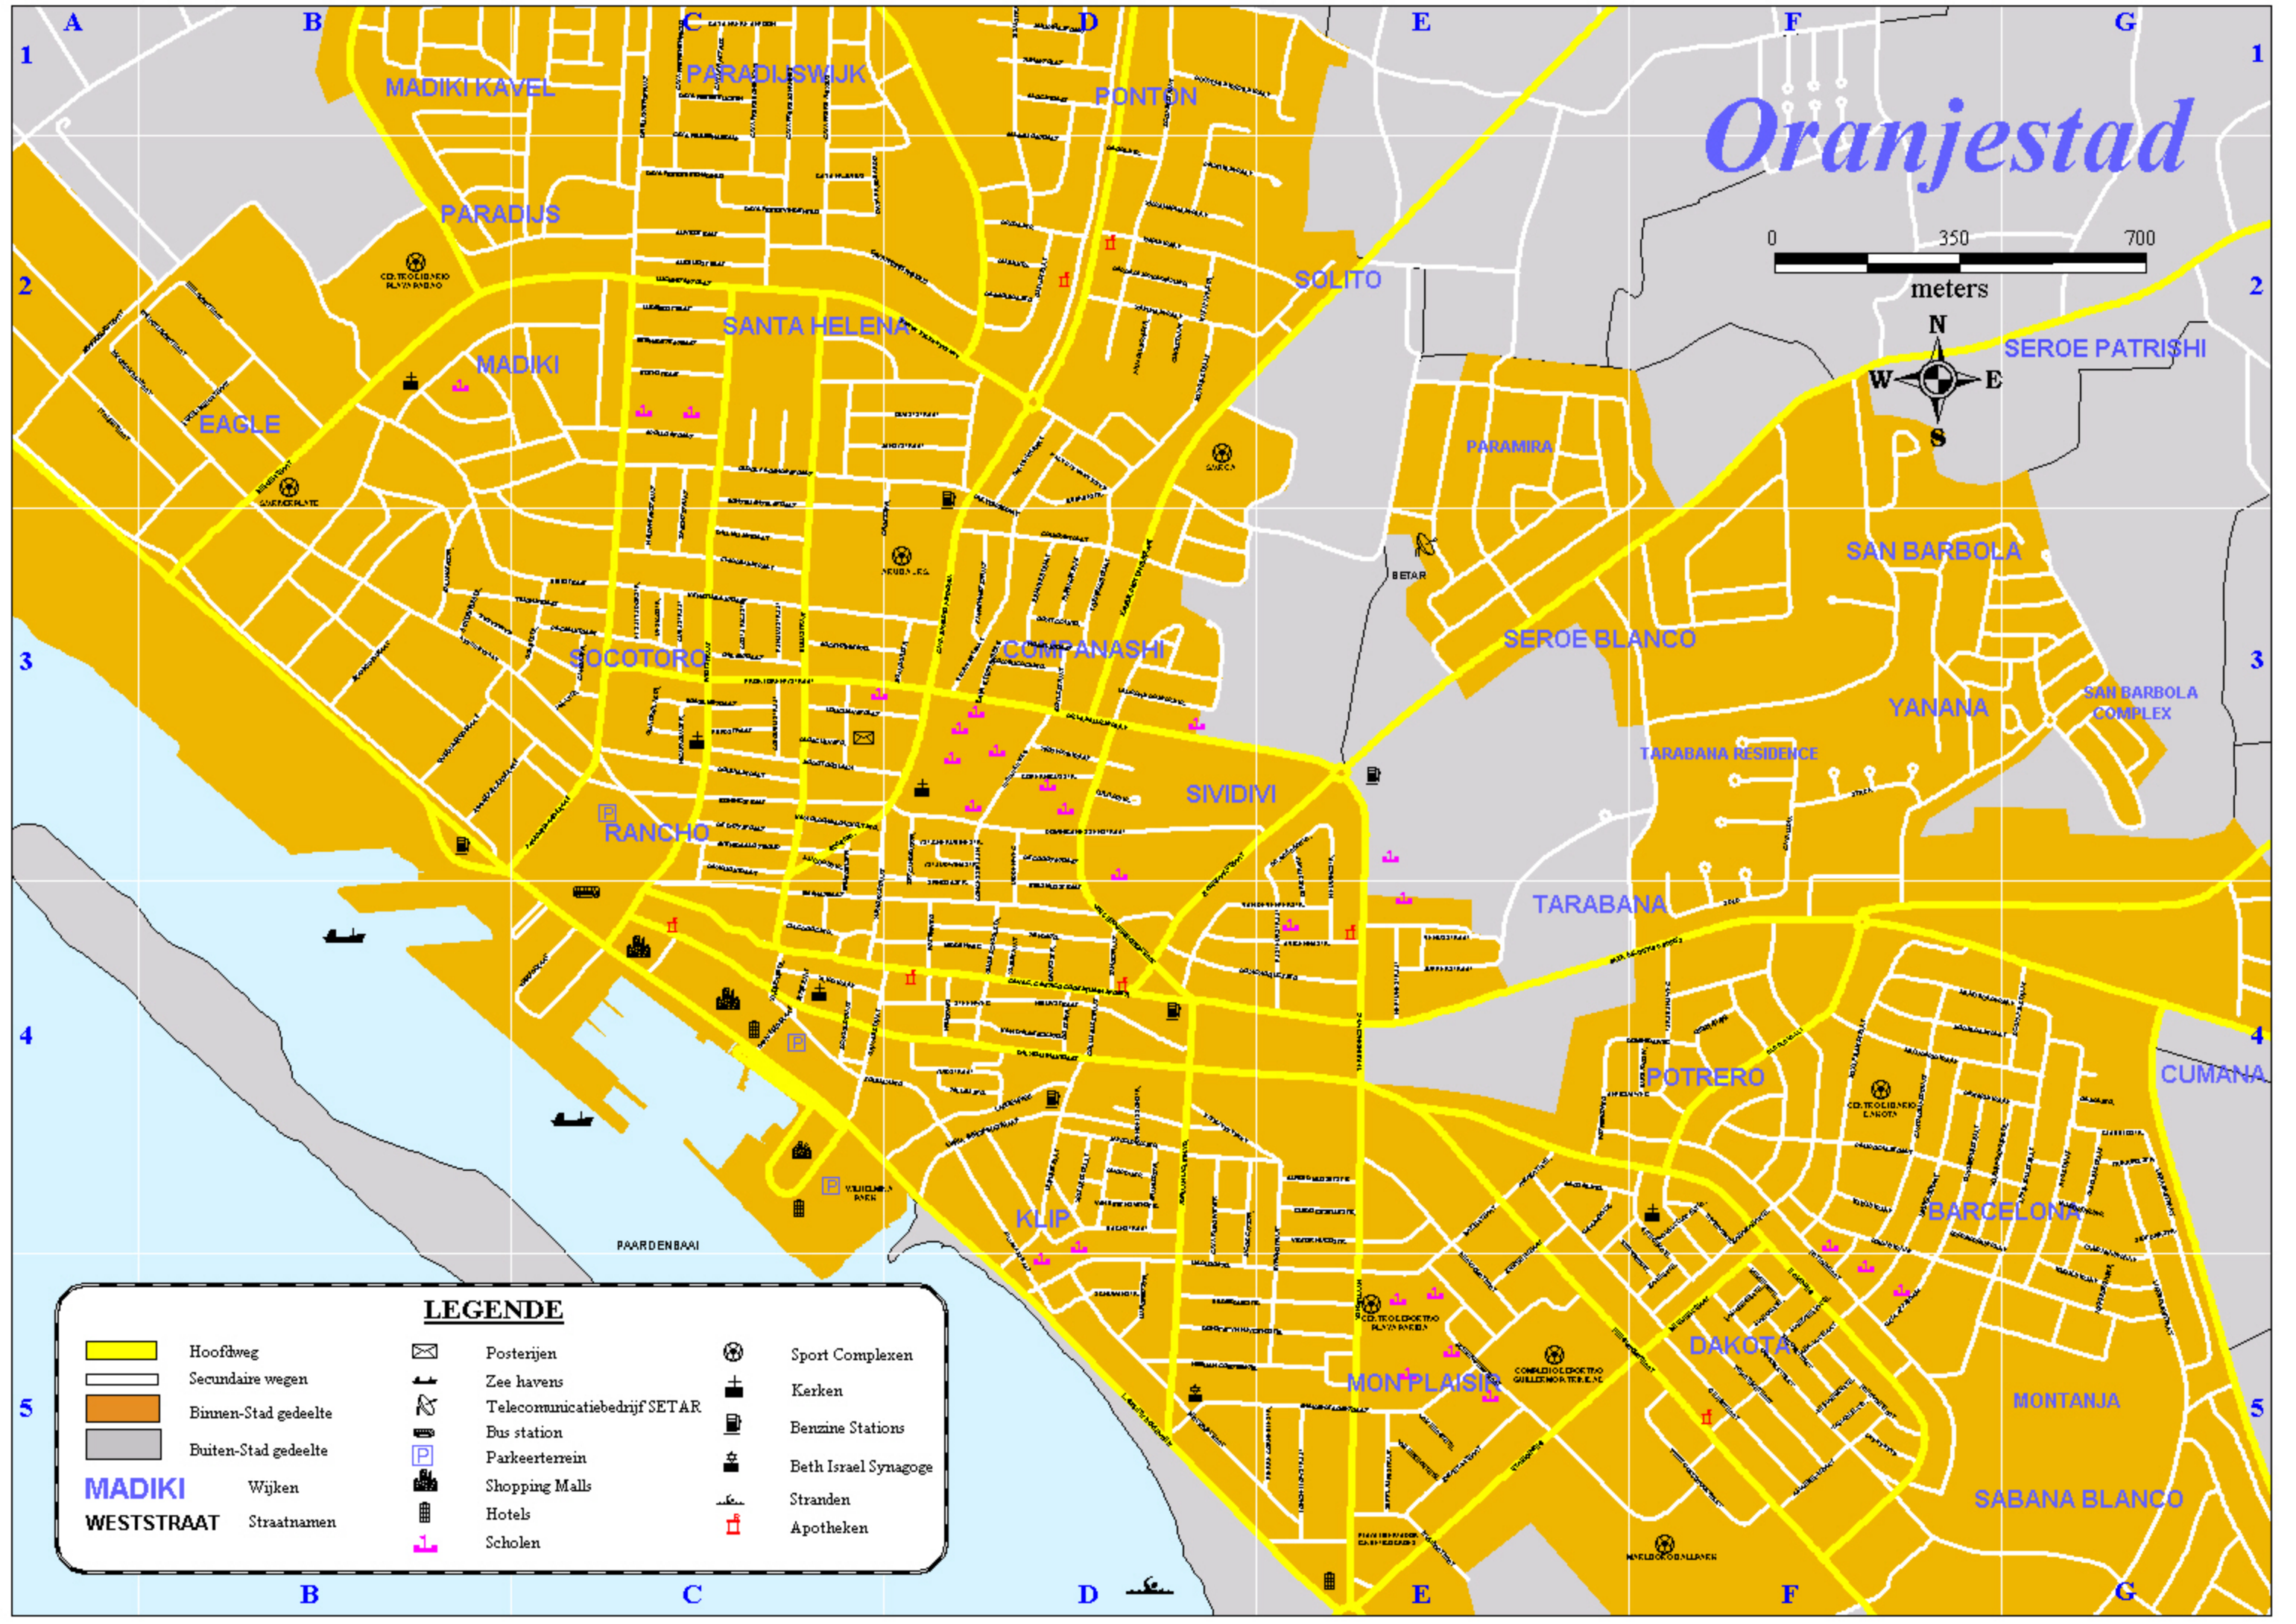

Oranjestad

LEGENDE

	Hoofdweg		Postenijen		Sport Complexen
	Secundaire wegen		Zee havens		Kerken
	Binnen-Stad gedeelte		Telecommunicatiebedrijf SETAR		Benzine Stations
	Buiten-Stad gedeelte		Bus station		Beth Israel Synagoge
MADIKI	Wijken		Parkeerterrein		Shopping Malls
WESTSTRAAT	Straatnamen		Hotels		Stranden
			Scholen		Apotheken